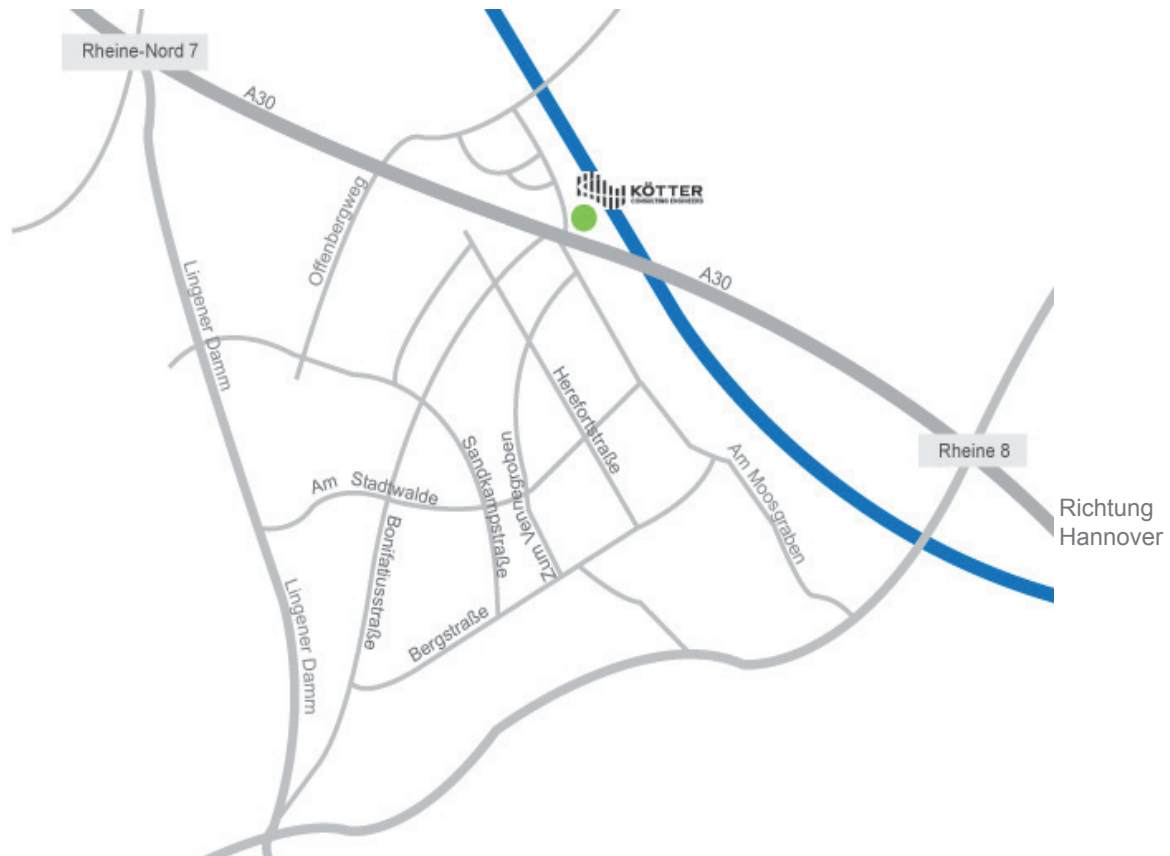

Richtung
Amsterdam

KÖTTER Consulting Engineers KG

Bonifatiusstrasse 400
48432 Rheine

Telefon: 05971 - 97 10 0

Telefax: 05971 - 97 10 43